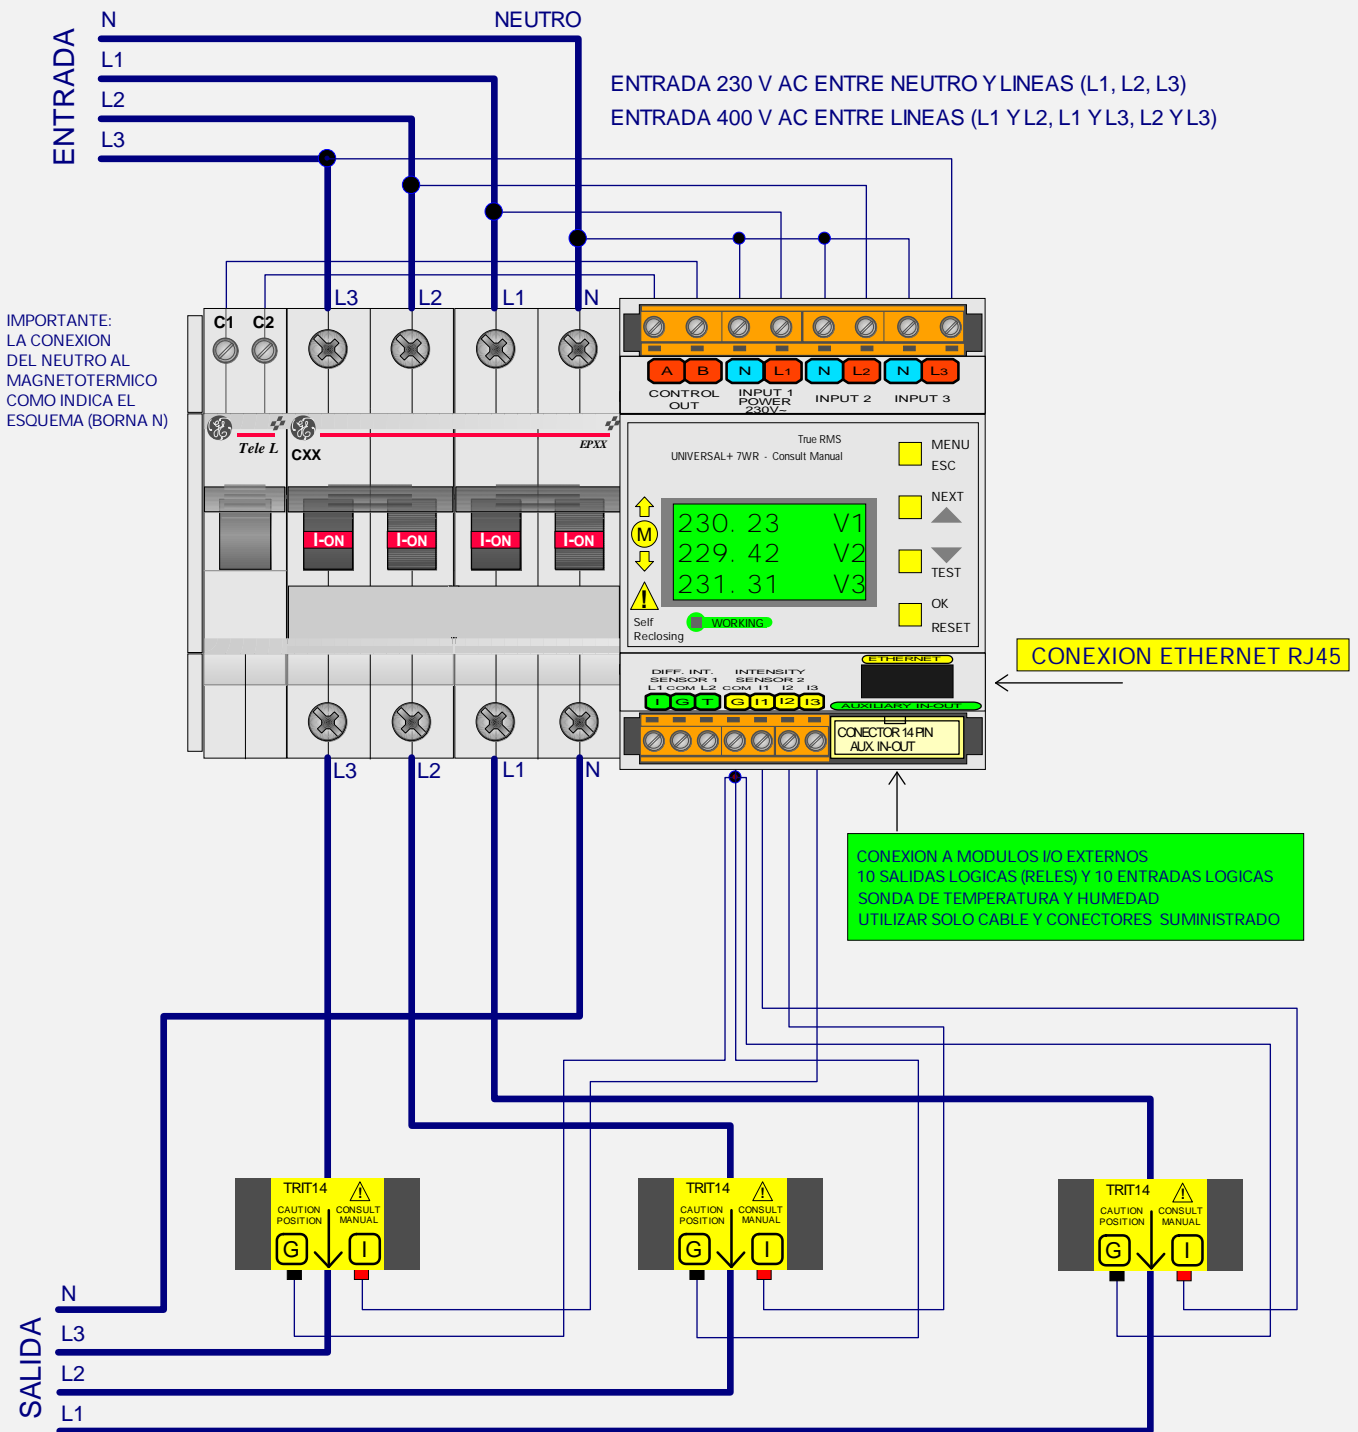

# UNIDAD UNIVERSAL+ 7WR MANDO 1

MODELO UNIVERSAL+ 7WR - M1 - T - N

CONFIGURACION TRIFASICA 4 POLOS 6, 10, 16, 20, 25, 32, 40, 50, 63A.

BORNA	SENSOR 1
	BORNAS NO CONECTAR
I	BORNA NO CONECTAR
G	BORNA NO CONECTAR
T	BORNA NO CONECTAR

TRIT14 / TRIT18:  
TRANSFORMADOR TOROIDAL DE INTENSIDAD DE LINEA INDIVIDUALMENTE EMPAREJADO Y AJUSTADO PARA SU MODULO NO INTERCAMBIAR Y POSICIONARLO SEGUN SENTIDO FLECHA

CONSULTAR MANUAL DE INSTRUCCIONES